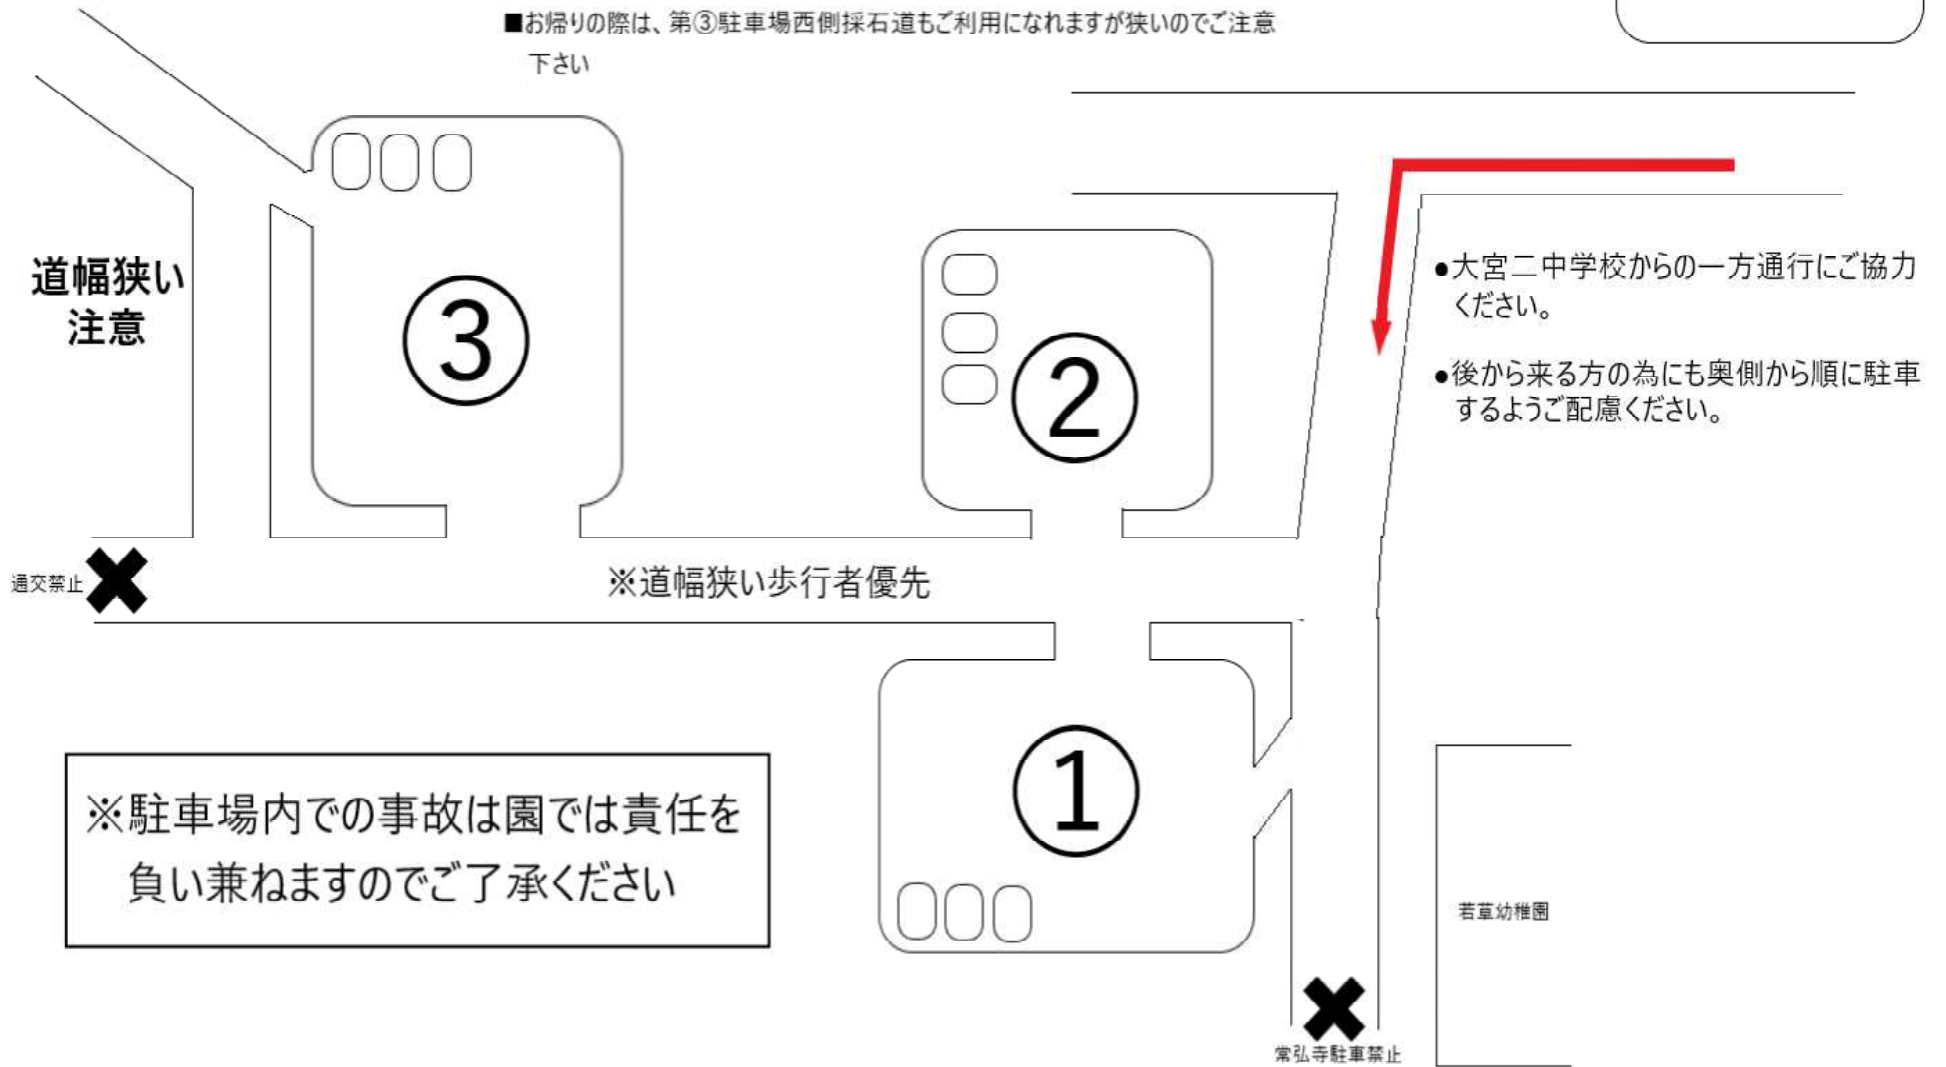

駐車場案内図

- 来園された順に①～③の各駐車場へ2台ぐらいつ誘導します。スムーズな駐車ができるように係員の指示に従って下さい。
- 比較的大きな車は第③駐車場へ誘導しますが、混雑している場合はこの限りではありません。
- お帰りの際は、第③駐車場西側採石道もご利用になれますが狭いのでご注意ください

ホール

園内経路図

○ ○ ○ ○

空組

○ ○ ○

月組

○ ○ ○

雪A組

※雪A組・雪B組の引渡場所は、はな組前です。

はな組

雪B組

②引渡

保護者名・園児名・続柄・避難先
をお知らせください

さくら組

ばら組

③降園

正門

海賊船

①降園手続き

i Pad

i Pad

オートロック門

事務室

職員室

星組

トイレ

プール

常弘寺駐車場は
駐車禁止です